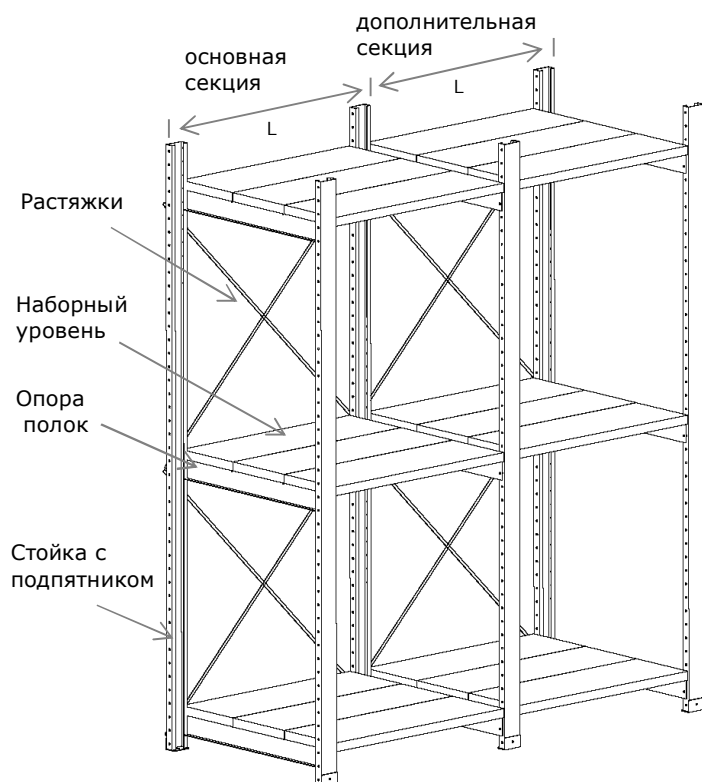

## СТЕЛЛАЖИ ПОЛОЧНЫЕ ДЛЯ СКЛАДА (Модель СГМ 1)

**Основу конструкции стеллажа** составляют стойки «С - образного» сечения и наборные уровни хранения из металлических полок.

Передние и задние стойки имеют перфорацию для крепления опоры полок. Опоры полок соединяют передние и задние стойки стеллажа, обеспечивая жесткость конструкции и служа местом установки полок. Задние стойки соединяются для жесткости диагональными растяжками.

Передние стойки дополнительно соединяются связью (мин. 1шт на уровень хранения). Данная деталь устанавливается под полкой.

Стеллажи – сборно-разборные, соединение элементов стеллажа – на болтах.

### Технические характеристики

Высота стеллажа, (H) мм	2000, 2500
Стойка	«С» образная, 65 x 25 x 1,5 мм
Шаг изменения расстояния между уровнями хранения, мм	45
Установка полки	На опору полки
Длина полки в секции стеллажа, (L), мм	750, 1000, 1250
Глубина наборного уровня хранения, мм	500, 600, 750, 800, 900
Высота ребра полки (толщина уровня хранения), мм	30
Распределенная нагрузка на уровень, кг	До 250
Суммарный вес хранимого груза на одной секции стеллажа	До 800
Количество уровней в секции стеллажа (по высоте)	Любое, не менее трех
Количество стыкуемых секций (длина стеллажа)	Не ограничена
Конструкция стеллажей	Односторонние
Сборка в линию	Средние стойки - общие
Фактическая длина основной секции, мм	L + 130
Фактическая длина дополнительной секции, мм	L + 65
Фактическая глубина стеллажа, мм	D + 18
Цвет стойки, опоры полок, связи	Синий (RAL 5017)
Цвет полок (стоек)	Белый (RAL 9003)
Поставка	В разборном виде, упаковка
Условия поставки	Со склада